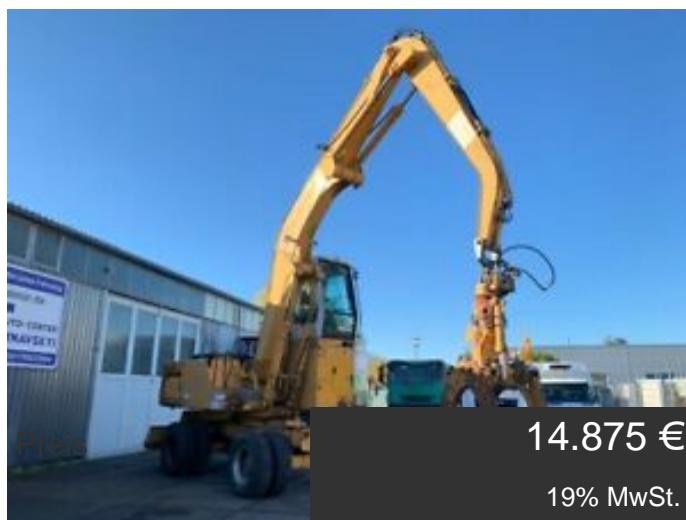

Fahrzeug - Exposé

Fahrzeug Nr.:

Liebherr A922 Litronic ink. Holzgreifer

Betriebsst.7139

Details

14.875 €

19% MwSt.

Typ

Tel.: + 49 (0)1788222904

E-Mail: autotar@t-online.de

Fahrzeug - Exposé

Fahrzeug Nr.:

Liebherr A922 Litronic ink. Holzgreifer

Betriebsst.7139

Betriebsstunden 7341

22000 kg Gewicht

Baujahr 1994

Bagger ist transport bereit.

Alle Reifen sind in keinem gutem Zustand.

Die Lenkung ist zwischen durch schwergängig.

Zwischenverkauf und Irrtümer vorbehalten.

Öffnungszeiten (Mo. Fr. 9:00 Uhr 19:30 Uhr / Sa. 9:00 Uhr 18:00 Uhr)